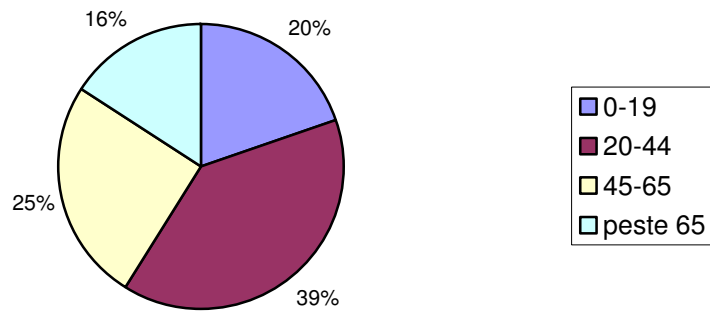

**Evoluția nr. locuitori pe grupe de vârstă 1992/2002
Sfântu Gheorghe**

**Distribuția procentuală pe grupe de vârstă 2002
Sfântu Gheorghe**

**Corelația nr. total locuitori/nr. locuitori cu vârsta
între 20 - 65 ani/nr. angajați 1992/2002 Sfântu
Gheorghe**

Diagrama comparativă a evoluției nr. locuitori pe sexe și grupe de vârstă 1992/2002 Sfântu Gheorghe

Evoluția nr. locuitori 1992/2002 Sfântu Gheorghe

Situația ofertei turistice Sfântu Gheorghe