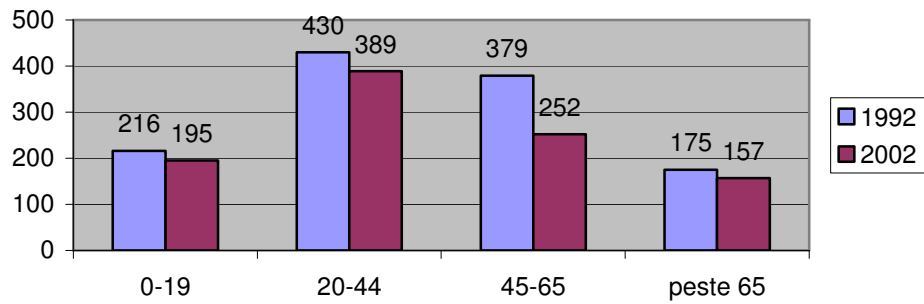

**Evoluția nr. locuitori pe grupe de vârstă 1992/2002
Sfântu Gheorghe**

**Distribuția procentuală pe grupe de vârstă 2002
Sfântu Gheorghe**

**Corelația nr. total locuitori/nr. locuitori cu vârsta
între 20 - 65 ani/nr. angajați 1992/2002 Sfântu
Gheorghe**

Diagrama comparativă a evoluției nr. locuitori pe sexe și grupe de vârstă 1992/2002 Sfântu Gheorghe

Evoluția nr. locuitori 1992/2002 Sfântu Gheorghe

Situația ofertei turistice Sfântu Gheorghe