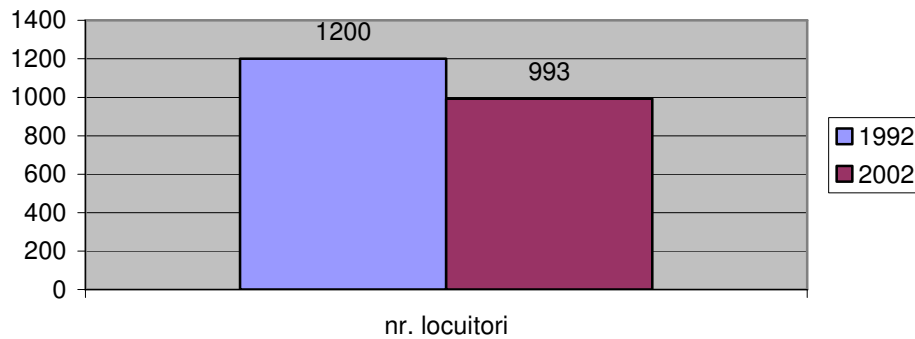

**Evoluția nr. locuitori pe grupe de vârstă 1992/2002
Sfântu Gheorghe**

**Distribuția procentuală pe grupe de vârstă 2002
Sfântu Gheorghe**

**Corelația nr. total locuitori/nr. locuitori cu vârsta
între 20 - 65 ani/nr. angajați 1992/2002 Sfântu
Gheorghe**

Diagrama comparativă a evoluției nr. locuitori pe sexe și grupe de vârstă 1992/2002 Sfântu Gheorghe

Evoluția nr. locuitori 1992/2002 Sfântu Gheorghe

Situația ofertei turistice Sfântu Gheorghe