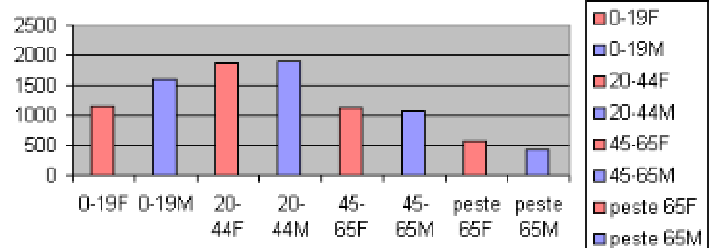

### Distribuția pe grupe de vârstă (%) 2002 Babadag

### Componența etnică 2002 (%) - Babadag

### Componența pe religii 2002 (%) Babadag

**Corelația: nr. total locuitori - nr. locuitori 20-65 ani  
- nr. angajați 2002 - Babadag**

**Distribuția nr. locuitori pe sexe și grupe de vârstă  
2002 - Babadag**