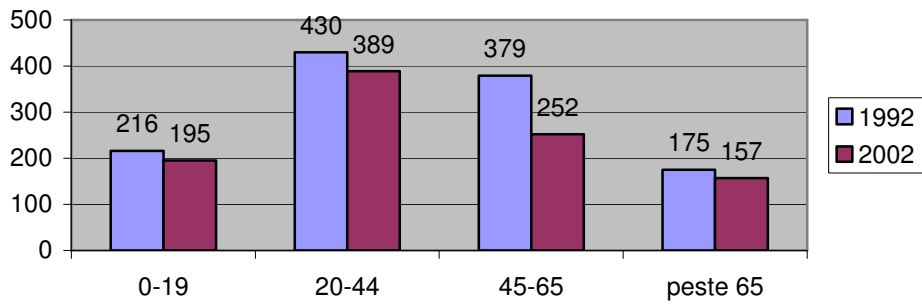

**Evoluția nr. locuitori pe grupe de vârstă 1992/2002
Sfântu Gheorghe**

**Distribuția procentuală pe grupe de vârstă 2002
Sfântu Gheorghe**

**Corelația nr. total locuitori/nr. locuitori cu vârsta
între 20 - 65 ani/nr. angajați 1992/2002 Sfântu
Gheorghe**

Diagrama comparativă a evoluției nr. locuitori pe sexe și grupe de vârstă 1992/2002 Sfântu Gheorghe

Evoluția nr. locuitori 1992/2002 Sfântu Gheorghe

Situația ofertei turistice Sfântu Gheorghe