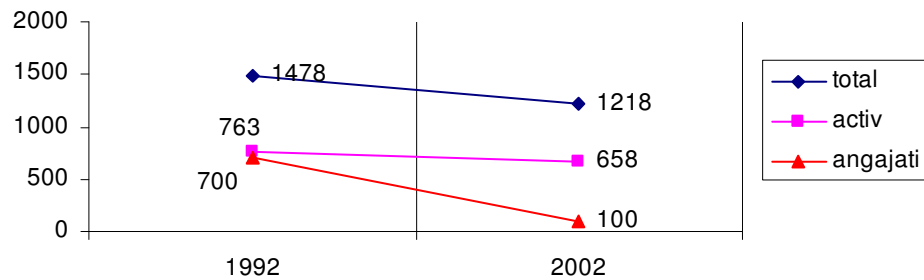

Corelația nr. locuitori - nr. gospodării 1992/2002 Murighiol/Dunavăț

■ nr. Locuitori
■ nr.gospodarii

Evoluția consumurilor 1992/2002 Murighiol/Dunavăț

■ 1992
■ 2002

Evoluția comparativă: nr. total de locuitori/locuitori 20-65 ani/nr. angajați 1992/2002 Murighiol/Dunavăț

◆ total
■ activ
▲ angajati

Diagrama comparativă a evoluției nr.locuitori pe sexe și grupe de vârstă 1992-2002 Murighiol/Dunavăț

◆ 1992F
■ 2002F
▲ 1992M
× 2002M

Situatia ofertei turistice Murighiol

Situatia ofertei turistice Dunavat