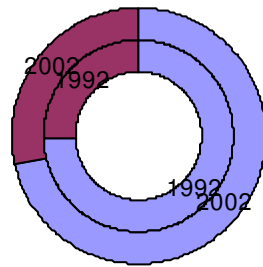

Corelația nr. locuitori - nr. gospodării 1992/2002 Murighiol/Dunavăț

■ nr. Locuitori
■ nr.gospodarii

Evoluția consumurilor 1992/2002 Murighiol/Dunavăț

■ 1992
■ 2002

Evoluția comparativă: nr. total de locuitori/locuitori 20-65 ani/nr. angajați 1992/2002 Murighiol/Dunavăț

◆ total
■ activ
▲ angajati

Diagrama comparativă a evoluției nr.locuitori pe sexe și grupe de vârstă 1992-2002 Murighiol/Dunavăț

◆ 1992F
■ 2002F
▲ 1992M
× 2002M

Situatia ofertei turistice Murighiol

Situatia ofertei turistice Dunavat