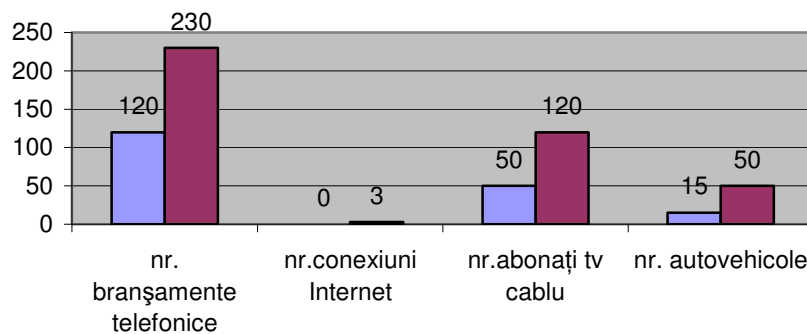

Corelația nr. locuitori - nr. gospodării 1992/2002 Murighiol/Dunavăț

■ nr. Locuitori
■ nr.gospodarii

Evoluția consumurilor 1992/2002 Murighiol/Dunavăț

■ 1992
■ 2002

Evoluția comparativă: nr. total de locuitori/locuitori 20-65 ani/nr. angajați 1992/2002 Murighiol/Dunavăț

◆ total
■ activ
▲ angajati

Diagrama comparativă a evoluției nr.locuitori pe sexe și grupe de vârstă 1992-2002 Murighiol/Dunavăț

◆ 1992F
■ 2002F
▲ 1992M
× 2002M

Situatia ofertei turistice Murighiol

Situatia ofertei turistice Dunavat