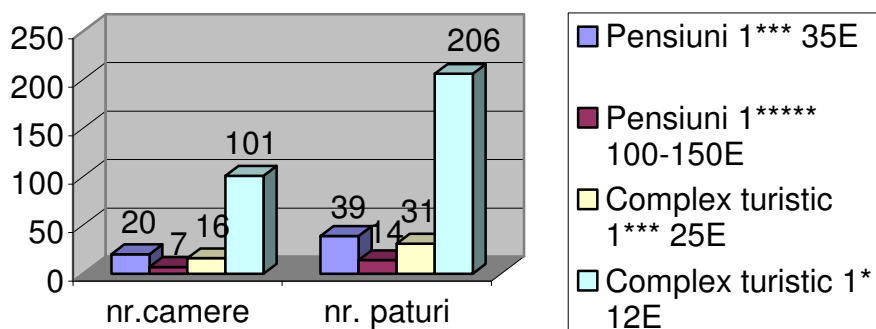

Situatia ofertei turistice Murighiol