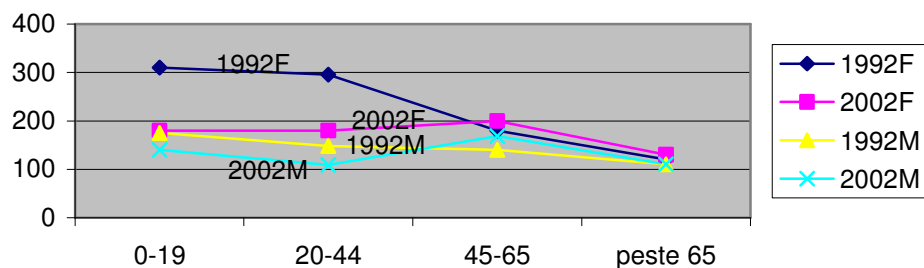

Corelația nr. locuitori - nr. gospodării 1992/2002 Murighiol/Dunavăț

■ nr. Locuitori
■ nr.gospodarii

Evoluția consumurilor 1992/2002 Murighiol/Dunavăț

■ 1992
■ 2002

Evoluția comparativă: nr. total de locuitori/locuitori 20-65 ani/nr. angajați 1992/2002 Murighiol/Dunavăț

◆ total
■ activ
▲ angajati

Diagrama comparativă a evoluției nr.locuitori pe sexe și grupe de vârstă 1992-2002 Murighiol/Dunavăț

◆ 1992F
■ 2002F
▲ 1992M
× 2002M

Situatia ofertei turistice Murighiol

Situatia ofertei turistice Dunavat