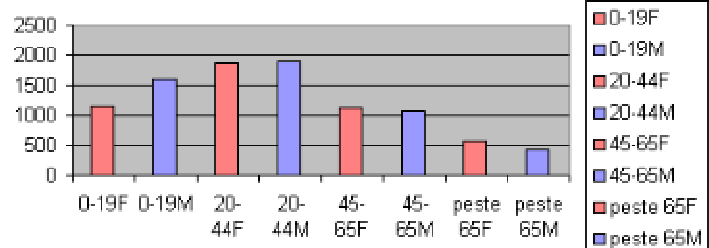

**Distribuția nr. locuitori pe sexe și grupe de vârstă
2002 - Babadag**