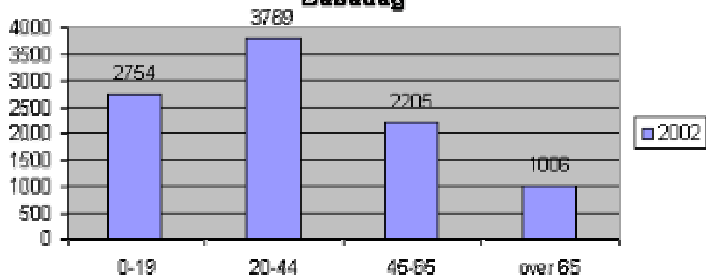

Evoluția nr. locuitori - Babadag

Distribuția pe grupe de vârstă 2002 Babadag

Distribuția pe grupe de vârstă (%) 2002 Babadag

Componența etnică 2002 (%) - Babadag

Componența pe religii 2002 (%) Babadag

**Corelația: nr. total locuitori - nr. locuitori 20-65 ani
- nr. angajați 2002 - Babadag**