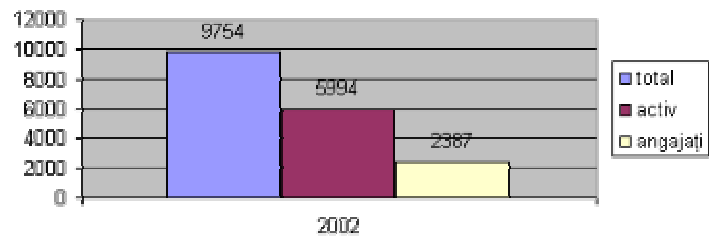

Evoluția nr. locuitori - Babadag

Distribuția pe grupe de vârstă 2002 Babadag

Distribuția pe grupe de vârstă (%) 2002 Babadag

Componența etnică 2002 (%) - Babadag

Componența pe religii 2002 (%) Babadag

**Corelația: nr. total locuitori - nr. locuitori 20-65 ani
- nr. angajați 2002 - Babadag**