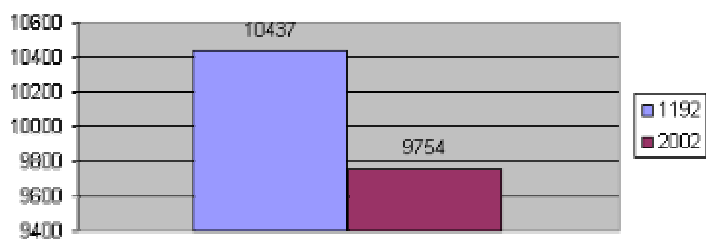

Evoluția nr. locuitori - Babadag

Distribuția pe grupe de vârstă 2002 Babadag

Distribuția pe grupe de vârstă (%) 2002 Babadag

Componența etnică 2002 (%) - Babadag

Componența pe religii 2002 (%) Babadag

**Corelația: nr. total locuitori - nr. locuitori 20-65 ani
- nr. angajați 2002 - Babadag**